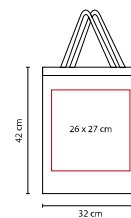

Ἐ ΓΑἘÇ DžĞŪŴŪȚŶŬÉŠŪŴĐÉŠa
 MEDIDA: 30 x 33 x 13.5 cm
 ÁREA DE IMPRESIÓN: 20 x 20 cm
 TÉCNICA DE IMPRESIÓN: Serigrafía
 COLORES: Beige

SIN 112

BOLSA SPRING

MATERIAL: Yute
 MEDIDA: 30 x 30 x 19 cm
 ÁREA DE IMPRESIÓN: 20 x 20 cm
 TÉCNICA DE IMPRESIÓN: Serigrafía
 COLORES: Beige

SIN 114

BOLSA WINTER

MATERIAL: Yute
 MEDIDA: 45.5 x 34 x 14 cm
 ÁREA DE IMPRESIÓN: 34 x 21 cm
 TÉCNICA DE IMPRESIÓN: Serigrafía
 COLORES: Beige

Bolsa con fuelle.

ἈΨŴMŠ†ŶŶŪRŪŴŴŪğçŶĬŬÉŪŶÉÉŴŠMĬŬŦŠ†ŶŶğ

ἈΨŴMŠ†ŶŶŪRŪŴŴŪğçŶĬŬÉŪŶÉÉŴŠMĬŬŦŠ†ŶŶğ ἈΨĬŶŶŦŬŶŠ†ŶŶÉŠŠŴŬÉŪŶĬŬğ

M

SIN 230

BOLSA ECOLÓGICA ENVIRONMENT

MATERIAL: Non Woven
 MEDIDA: 32 x 42 x 17.5 cm
 ÁREA DE IMPRESIÓN: 26 x 27 cm
 TÉCNICA DE IMPRESIÓN: Serigrafía
 COLORES: A/B/BE/C/M/N/O/R/V

Bolsa con fuelle.

TEXTILES / BOLSAS

R

SIN 910

BOLSA FEBO

MATERIAL: Non Woven
 MEDIDA: 34.5 x 35 x 9 cm
 ÁREA DE IMPRESIÓN: 23 x 18 cm
 TÉCNICA DE IMPRESIÓN: Serigrafía
 COLORES: A/B/N/R/V

Bolsa frontal. Porta llaves. Bolsa con fuelle.

Vive
 Publicidad