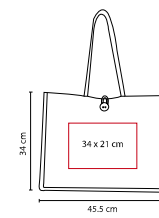

BOLSA TOLEDO

MATERIAL: Non Woven
 MEDIDA: 30 x 33.7 cm
 ÁREA DE IMPRESIÓN: 21 x 27 cm
 TÉCNICA DE IMPRESIÓN: Serigrafía
 COLORES: A/B/N/O/R/V/Y

B

O

R

Bolsa sin fuelle.

SIN 320

BOLSA LAPA

Ἐ ΓΑἘÇ DžĞŪŴŪȚŶŬÉŠŪŴĐÉŠa
 MEDIDA: 30 x 33 x 13.5 cm
 ÁREA DE IMPRESIÓN: 20 x 20 cm
 TÉCNICA DE IMPRESIÓN: Serigrafía
 COLORES: Beige

SIN 112

BOLSA SPRING

MATERIAL: Yute
 MEDIDA: 30 x 30 x 19 cm
 ÁREA DE IMPRESIÓN: 20 x 20 cm
 TÉCNICA DE IMPRESIÓN: Serigrafía
 COLORES: Beige

SIN 114

BOLSA WINTER

MATERIAL: Yute
 MEDIDA: 45.5 x 34 x 14 cm
 ÁREA DE IMPRESIÓN: 34 x 21 cm
 TÉCNICA DE IMPRESIÓN: Serigrafía
 COLORES: Beige

Bolsa con fuelle.

ἈΨŴMŠ†ŶŶŪRŪŴŴŪğçŶĬŬÉŪŶÉÉŴŠMĬŬŦŠ†ŶŶğ

ἈΨŴMŠ†ŶŶŪRŪŴŴŪğçŶĬŬÉŪŶÉÉŴŠMĬŬŦŠ†ŶŶğ ἈΨĬŶŶŦŬŶŠ†ŶŶÉŠŠŴŬÉŪŶĬŬğ

R

SIN 910

BOLSA FEBO

MATERIAL: Non Woven
 MEDIDA: 34.5 x 35 x 9 cm
 ÁREA DE IMPRESIÓN: 23 x 18 cm
 TÉCNICA DE IMPRESIÓN: Serigrafía
 COLORES: A/B/N/R/V

Bolsa frontal. Porta llaves. Bolsa con fuelle.

Vive
 Publicidad