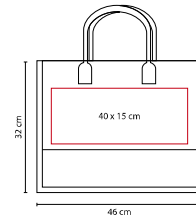

BOLSAS

SIN 062

BOLSA TORBA

MATERIAL: Yute

MEDIDA: 46 x 32 x 17 cm

ÁREA DE IMPRESIÓN: 40 x 15 cm

TÉCNICA DE IMPRESIÓN: Serigrafía

COLORES: A/N/R

R

N

A

SIN 065

BOLSA MALLORQUÍN

MATERIAL: Yute
 MEDIDA: 51 x 38 x 14.5 cm
 ÁREA DE IMPRESIÓN: 30 x 20 cm
 TÉCNICA DE IMPRESIÓN: Serigrafía
 COLORES: A/O/P/R/V

R

O

P

V

A

SIN 087

BOLSA ALMEZ

MATERIAL: Yute
 MEDIDA: 35 x 32.5 x 20 cm
 ÁREA DE IMPRESIÓN: 18 x 18 cm
 TÉCNICA DE IMPRESIÓN: Serigrafía
 COLORES: A/R/V

V

Bolsa con fuelle.

R

A

SIN 055

BOLSA LENA

MATERIAL: 100% Algodón
 MEDIDA: 48.5 x 32 x 10 cm
 ÁREA DE IMPRESIÓN: 10 x 13 cm
 TÉCNICA DE IMPRESIÓN: Bordado
 COLORES: A/R/V

A

V

R