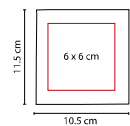

SIN 114

BOLSA WINTER

MATERIAL: Yute
 MEDIDA: 45.5 x 34 x 14 cm
 ÁREA DE IMPRESIÓN: 34 x 21 cm
 TÉCNICA DE IMPRESIÓN: Serigrafía
 COLORES: Beige

Bolsa con fuelle.

ἈΨŴMŠ†ŶŶŪRŪŴŴŪğçŶĬŬÉŪŶÉÉŴŠMĬŬŦŠ†ŶŶğ

ἈΨŴMŠ†ŶŶŪRŪŴŴŪğçŶĬŬÉŪŶÉÉŴŠMĬŬŦŠ†ŶŶğ ἈΨĬŶŶŦŬŶŠ†ŶŶÉŠŠŴŬÉŪŶĬŬğ

M

SIN 230

BOLSA ECOLÓGICA ENVIRONMENT

MATERIAL: Non Woven
 MEDIDA: 32 x 42 x 17.5 cm
 ÁREA DE IMPRESIÓN: 26 x 27 cm
 TÉCNICA DE IMPRESIÓN: Serigrafía
 COLORES: A/B/BE/C/M/N/O/R/V

Bolsa con fuelle.

TEXTILES / BOLSAS

R

SIN 910

BOLSA FEBO

MATERIAL: Non Woven
 MEDIDA: 34.5 x 35 x 9 cm
 ÁREA DE IMPRESIÓN: 23 x 18 cm
 TÉCNICA DE IMPRESIÓN: Serigrafía
 COLORES: A/B/N/R/V

Bolsa frontal. Porta llaves. Bolsa con fuelle.

Vive
 Publicidad

www.vivepublicidad.com

SIN 111

BOLSA GERINE

MATERIAL: Poliéster
 MEDIDA: 10.5 x 11.5 cm Cerrada / 38.5 x 39.5 cm Abierta
 ÁREA DE IMPRESIÓN: 6 x 6 cm Cerrada / 20 x 20 cm Abierta
 TÉCNICA DE IMPRESIÓN: Serigrafía
 COLORES: A/R