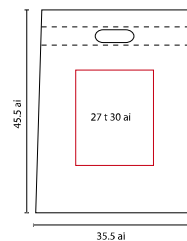

R

SIN 910

BOLSA FEBO

MATERIAL: Non Woven
 MEDIDA: 34.5 x 35 x 9 cm
 ÁREA DE IMPRESIÓN: 23 x 18 cm
 TÉCNICA DE IMPRESIÓN: Serigrafía
 COLORES: A/B/N/R/V

Bolsa frontal. Porta llaves. Bolsa con fuelle.

Vive
 Publicidad

www.vivepublicidad.com

SIN 111

BOLSA GERINE

MATERIAL: Poliéster
 MEDIDA: 10.5 x 11.5 cm Cerrada / 38.5 x 39.5 cm Abierta
 ÁREA DE IMPRESIÓN: 6 x 6 cm Cerrada / 20 x 20 cm Abierta
 TÉCNICA DE IMPRESIÓN: Serigrafía
 COLORES: A/R

A

R

SIN 131

BOLSA CIMBOA

MATERIAL: Non Woven
 MEDIDA: 35.5 x 45.5 cm
 ÁREA DE IMPRESIÓN: 27 x 30 cm
 TÉCNICA DE IMPRESIÓN: Serigrafía
 COLORES: A/B/O/R/V

V

R

B

A

O

Bolsa sellada a calor.

SIN 078

BOLSA MARIEL

MATERIAL: Non Woven
 MEDIDA: 18 x 28 cm
 ÁREA DE IMPRESIÓN: 12 x 16 cm
 TÉCNICA DE IMPRESIÓN: Serigrafía
 COLORES: Negro

Bolsa para basura portátil.

Bolsa mágica plegable. Incluye compartimento interno.