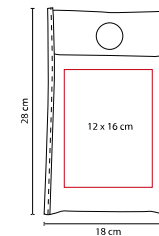

www.vivepublicidad.com

SIN 111

BOLSA GERINE

MATERIAL: Poliéster
 MEDIDA: 10.5 x 11.5 cm Cerrada / 38.5 x 39.5 cm Abierta
 ÁREA DE IMPRESIÓN: 6 x 6 cm Cerrada / 20 x 20 cm Abierta
 TÉCNICA DE IMPRESIÓN: Serigrafía
 COLORES: A/R

A

R

SIN 131

BOLSA CIMBOA

MATERIAL: Non Woven
 MEDIDA: 35.5 x 45.5 cm
 ÁREA DE IMPRESIÓN: 27 x 30 cm
 TÉCNICA DE IMPRESIÓN: Serigrafía
 COLORES: A/B/O/R/V

V

R

B

A

O

Bolsa sellada a calor.

SIN 078

BOLSA MARIEL

MATERIAL: Non Woven
 MEDIDA: 18 x 28 cm
 ÁREA DE IMPRESIÓN: 12 x 16 cm
 TÉCNICA DE IMPRESIÓN: Serigrafía
 COLORES: Negro

Bolsa para basura portátil.

Bolsa mágica plegable. Incluye compartimento interno.

R

UTBags

SIN 138

BOLSA **MEZZOLA**

MATERIAL: Yute / Algodón

MEDIDA: 37.5 x 41 cm

ÁREA DE IMPRESIÓN: 20 x 18 cm

TÉCNICA DE IMPRESIÓN: Serigrafía