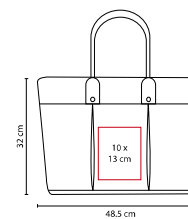

R

N

A

SIN 065

BOLSA MALLORQUÍN

MATERIAL: Yute
 MEDIDA: 51 x 38 x 14.5 cm
 ÁREA DE IMPRESIÓN: 30 x 20 cm
 TÉCNICA DE IMPRESIÓN: Serigrafía
 COLORES: A/O/P/R/V

R

O

P

V

A

SIN 087

BOLSA ALMEZ

MATERIAL: Yute
 MEDIDA: 35 x 32.5 x 20 cm
 ÁREA DE IMPRESIÓN: 18 x 18 cm
 TÉCNICA DE IMPRESIÓN: Serigrafía
 COLORES: A/R/V

V

Bolsa con fuelle.

R

A

SIN 055

BOLSA LENA

MATERIAL: 100% Algodón
 MEDIDA: 48.5 x 32 x 10 cm
 ÁREA DE IMPRESIÓN: 10 x 13 cm
 TÉCNICA DE IMPRESIÓN: Bordado
 COLORES: A/R/V

A

V

R

SIN 210

BOLSA COTTON SLIM

MATERIAL: 100% Algodón
 MEDIDA: 35 x 41.5 cm
 ÁREA DE IMPRESIÓN: 26 x 30 cm
 TÉCNICA DE IMPRESIÓN: Serigrafía
 COLORES: A/BE/N/O/P/R/V

BE

O

P

A

V