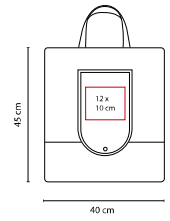

SIN 041

BOLSA **SHOPPER**

MATERIAL: Non Woven

MEDIDA: 39 x 44 x 9.5 cm

ÁREA DE IMPRESIÓN: 30 x 20 cm

TÉCNICA DE IMPRESIÓN: Serigrafía

COLORES: A/N/O/R/V

Vive la Publicidad

www.vivepublicidad.com

Bolsa con fuelle.

SIN 048

BOLSA AVERY

MATERIAL: Non Woven Laminado
 MEDIDA: 30.4 x 38 x 15.5 cm
 ÁREA DE IMPRESIÓN: 20 x 24 cm
 TÉCNICA DE IMPRESIÓN: Serigrafía
 COLORES: A/O/R/V

R

O

A

V

SIN 147

BOLSA BAGGARA

MATERIAL: Non Woven Laminado
 MEDIDA: 24.5 x 37.5 x 10 cm
 ÁREA DE IMPRESIÓN: 16 x 20 cm
 TÉCNICA DE IMPRESIÓN: Serigrafía
 COLORES: A/P/R/Y

P

A

Y

R

SIN 238

BOLSA TARAFÁ

MATERIAL: Non Woven
 MEDIDA: 18 x 10 cm Cerrada / 40 x 45 cm Abierta
 ÁREA DE IMPRESIÓN: 12 x 10 cm Abierta
 TÉCNICA DE IMPRESIÓN: Serigrafía
 COLORES: A/N/R

A

R

N

Bolsa con fuelle.

Bolsa con fuelle sellada a calor.