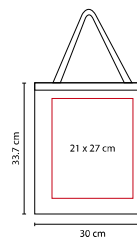

SIN 210

BOLSA COTTON SLIM

MATERIAL: 100% Algodón
MEDIDA: 35 x 41.5 cm
ÁREA DE IMPRESIÓN: 26 x 30 cm
TÉCNICA DE IMPRESIÓN: Serigrafía
COLORES: A/BE/N/O/P/R/V

Bolsa sin fuelle.

SIN 043

BOLSA TOLEDO

MATERIAL: Non Woven
MEDIDA: 30 x 33.7 cm
ÁREA DE IMPRESIÓN: 21 x 27 cm
TÉCNICA DE IMPRESIÓN: Serigrafía
COLORES: A/B/N/O/R/V/Y

Bolsa sin fuelle.