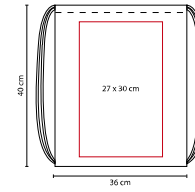

www.vivepublicidad.com

Bolsa con fuelle.

SIN 048

BOLSA AVERY

MATERIAL: Non Woven Laminado
 MEDIDA: 30.4 x 38 x 15.5 cm
 ÁREA DE IMPRESIÓN: 20 x 24 cm
 TÉCNICA DE IMPRESIÓN: Serigrafía
 COLORES: A/O/R/V

R

O

A

V

SIN 147

BOLSA BAGGARA

MATERIAL: Non Woven Laminado
 MEDIDA: 24.5 x 37.5 x 10 cm
 ÁREA DE IMPRESIÓN: 16 x 20 cm
 TÉCNICA DE IMPRESIÓN: Serigrafía
 COLORES: A/P/R/Y

P

A

Y

R

SIN 238

BOLSA TARAFÁ

MATERIAL: Non Woven
 MEDIDA: 18 x 10 cm Cerrada / 40 x 45 cm Abierta
 ÁREA DE IMPRESIÓN: 12 x 10 cm Abierta
 TÉCNICA DE IMPRESIÓN: Serigrafía
 COLORES: A/N/R

A

R

N

Bolsa con fuelle.

Bolsa con fuelle sellada a calor.

Bolsa plegable con broche de plástico.

SIN 088

BOLSA-MOCHILA ARECA

MATERIAL: Yute
 MEDIDA: 36 x 40 cm
 ÁREA DE IMPRESIÓN: 27 x 30 cm
 TÉCNICA DE IMPRESIÓN: Serigrafía
 COLORES: A/O/P/R/V

A

O

P

V