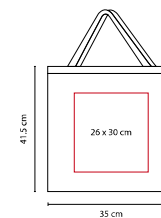

BOLSAS

SIN 062

BOLSA TORBA

MATERIAL: Yute

MEDIDA: 46 x 32 x 17 cm

ÁREA DE IMPRESIÓN: 40 x 15 cm

TÉCNICA DE IMPRESIÓN: Serigrafía

COLORES: A/N/R

P

V

A

SIN 087

BOLSA ALMEZ

MATERIAL: Yute
 MEDIDA: 35 x 32.5 x 20 cm
 ÁREA DE IMPRESIÓN: 18 x 18 cm
 TÉCNICA DE IMPRESIÓN: Serigrafía
 COLORES: A/R/V

V

Bolsa con fuelle.

R

A

SIN 055

BOLSA LENA

MATERIAL: 100% Algodón
 MEDIDA: 48.5 x 32 x 10 cm
 ÁREA DE IMPRESIÓN: 10 x 13 cm
 TÉCNICA DE IMPRESIÓN: Bordado
 COLORES: A/R/V

A

V

R

SIN 210

BOLSA COTTON SLIM

MATERIAL: 100% Algodón
 MEDIDA: 35 x 41.5 cm
 ÁREA DE IMPRESIÓN: 26 x 30 cm
 TÉCNICA DE IMPRESIÓN: Serigrafía
 COLORES: A/BE/N/O/P/R/V

BE

O

P

A

V