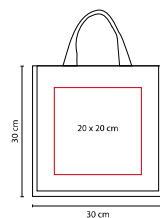

BOLSA TOLEDO

MATERIAL: Non Woven
 MEDIDA: 30 x 33.7 cm
 ÁREA DE IMPRESIÓN: 21 x 27 cm
 TÉCNICA DE IMPRESIÓN: Serigrafía
 COLORES: A/B/N/O/R/V/Y

B

O

R

Bolsa sin fuelle.

SIN 320

BOLSA LAPA

Ἐ ΓΑἘÇ DžĞŪŴŪȚŶŬÉŠŪŴĐÉŠa
 MEDIDA: 30 x 33 x 13.5 cm
 ÁREA DE IMPRESIÓN: 20 x 20 cm
 TÉCNICA DE IMPRESIÓN: Serigrafía
 COLORES: Beige

SIN 112

BOLSA SPRING

MATERIAL: Yute
 MEDIDA: 30 x 30 x 19 cm
 ÁREA DE IMPRESIÓN: 20 x 20 cm
 TÉCNICA DE IMPRESIÓN: Serigrafía
 COLORES: Beige

SIN 114

BOLSA WINTER

MATERIAL: Yute
 MEDIDA: 45.5 x 34 x 14 cm
 ÁREA DE IMPRESIÓN: 34 x 21 cm
 TÉCNICA DE IMPRESIÓN: Serigrafía
 COLORES: Beige

Bolsa con fuelle.

ἈΨŴMŠ†ŶŶŪRŪŴŴŪğçŶĬŬÉŪŶÉÉŴŠMĬŬŦŠ†ŶŶğ

ἈΨŴMŠ†ŶŶŪRŪŴŴŪğçŶĬŬÉŪŶÉÉŴŠMĬŬŦŠ†ŶŶğ ἈΨĬŶŶŦŬŶŠ†ŶŶÉŠŠŴŬÉŪŶĬŬğ

R

SIN 910

BOLSA FEBO

MATERIAL: Non Woven
 MEDIDA: 34.5 x 35 x 9 cm
 ÁREA DE IMPRESIÓN: 23 x 18 cm
 TÉCNICA DE IMPRESIÓN: Serigrafía
 COLORES: A/B/N/R/V

Bolsa frontal. Porta llaves. Bolsa con fuelle.

Vive
 Publicidad