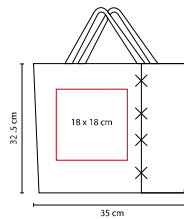

BOLSAS

SIN 062

BOLSA TORBA

MATERIAL: Yute

MEDIDA: 46 x 32 x 17 cm

ÁREA DE IMPRESIÓN: 40 x 15 cm

TÉCNICA DE IMPRESIÓN: Serigrafía

COLORES: A/N/R

R

N

A

SIN 065

BOLSA MALLORQUÍN

MATERIAL: Yute
 MEDIDA: 51 x 38 x 14.5 cm
 ÁREA DE IMPRESIÓN: 30 x 20 cm
 TÉCNICA DE IMPRESIÓN: Serigrafía
 COLORES: A/O/P/R/V

R

O

P

V

A

SIN 087

BOLSA ALMEZ

MATERIAL: Yute
 MEDIDA: 35 x 32.5 x 20 cm
 ÁREA DE IMPRESIÓN: 18 x 18 cm
 TÉCNICA DE IMPRESIÓN: Serigrafía
 COLORES: A/R/V

V

Bolsa con fuelle.

R

A

SIN 055

BOLSA LENA

MATERIAL: 100% Algodón
 MEDIDA: 48.5 x 32 x 10 cm
 ÁREA DE IMPRESIÓN: 10 x 13 cm
 TÉCNICA DE IMPRESIÓN: Bordado
 COLORES: A/R/V

A

V

R