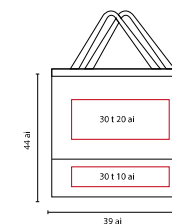

A

R

SIN 131

BOLSA CIMBOA

MATERIAL: Non Woven
 MEDIDA: 35.5 x 45.5 cm
 ÁREA DE IMPRESIÓN: 27 x 30 cm
 TÉCNICA DE IMPRESIÓN: Serigrafía
 COLORES: A/B/O/R/V

V

R

B

A

O

Bolsa sellada a calor.

SIN 078

BOLSA MARIEL

MATERIAL: Non Woven
 MEDIDA: 18 x 28 cm
 ÁREA DE IMPRESIÓN: 12 x 16 cm
 TÉCNICA DE IMPRESIÓN: Serigrafía
 COLORES: Negro

Bolsa para basura portátil.

Bolsa mágica plegable. Incluye compartimento interno.

R

UTBags

SIN 138

BOLSA **MEZZOLA**

MATERIAL: Yute / Algodón

MEDIDA: 37.5 x 41 cm

ÁREA DE IMPRESIÓN: 20 x 18 cm

TÉCNICA DE IMPRESIÓN: Serigrafía

SIN 041

BOLSA **SHOPPER**

MATERIAL: Non Woven

MEDIDA: 39 x 44 x 9.5 cm

ÁREA DE IMPRESIÓN: 30 x 20 cm

TÉCNICA DE IMPRESIÓN: Serigrafía

COLORES: A/N/O/R/V

Vive la Publicidad