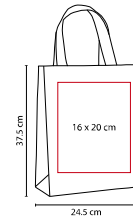

R

UTBags

SIN 138

BOLSA **MEZZOLA**

MATERIAL: Yute / Algodón

MEDIDA: 37.5 x 41 cm

ÁREA DE IMPRESIÓN: 20 x 18 cm

TÉCNICA DE IMPRESIÓN: Serigrafía

SIN 041

BOLSA **SHOPPER**

MATERIAL: Non Woven

MEDIDA: 39 x 44 x 9.5 cm

ÁREA DE IMPRESIÓN: 30 x 20 cm

TÉCNICA DE IMPRESIÓN: Serigrafía

COLORES: A/N/O/R/V

Vive la Publicidad

www.vivepublicidad.com

Bolsa con fuelle.

SIN 048

BOLSA AVERY

MATERIAL: Non Woven Laminado
 MEDIDA: 30.4 x 38 x 15.5 cm
 ÁREA DE IMPRESIÓN: 20 x 24 cm
 TÉCNICA DE IMPRESIÓN: Serigrafía
 COLORES: A/O/R/V

R

O

A

V

SIN 147

BOLSA BAGGARA

MATERIAL: Non Woven Laminado
 MEDIDA: 24.5 x 37.5 x 10 cm
 ÁREA DE IMPRESIÓN: 16 x 20 cm
 TÉCNICA DE IMPRESIÓN: Serigrafía
 COLORES: A/P/R/Y

P

A

Y

R