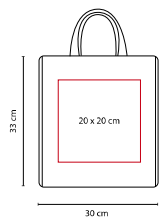

SIN 210

BOLSA COTTON SLIM

MATERIAL: 100% Algodón
 MEDIDA: 35 x 41.5 cm
 ÁREA DE IMPRESIÓN: 26 x 30 cm
 TÉCNICA DE IMPRESIÓN: Serigrafía
 COLORES: A/BE/N/O/P/R/V

BE

O

P

A

V

BOLSA TOLEDO

MATERIAL: Non Woven
 MEDIDA: 30 x 33.7 cm
 ÁREA DE IMPRESIÓN: 21 x 27 cm
 TÉCNICA DE IMPRESIÓN: Serigrafía
 COLORES: A/B/N/O/R/V/Y

B

O

R

Bolsa sin fuelle.

SIN 320

BOLSA LAPA

Ἐ ΓΑἘÇ DžĞŪŴŪȚŶŬÉŠŪŴĐÉŠa
 MEDIDA: 30 x 33 x 13.5 cm
 ÁREA DE IMPRESIÓN: 20 x 20 cm
 TÉCNICA DE IMPRESIÓN: Serigrafía
 COLORES: Beige

SIN 112

BOLSA SPRING

MATERIAL: Yute
 MEDIDA: 30 x 30 x 19 cm
 ÁREA DE IMPRESIÓN: 20 x 20 cm
 TÉCNICA DE IMPRESIÓN: Serigrafía
 COLORES: Beige

SIN 114

BOLSA WINTER

MATERIAL: Yute
 MEDIDA: 45.5 x 34 x 14 cm
 ÁREA DE IMPRESIÓN: 34 x 21 cm
 TÉCNICA DE IMPRESIÓN: Serigrafía
 COLORES: Beige

Bolsa con fuelle.

ἈΨŴMŠ†ŶŶŪRŪŴŴŪğçŶĬŬÉŪŶÉÉŴŠMĬŬŦŠ†ŶŶğ

ἈΨŴMŠ†ŶŶŪRŪŴŴŪğçŶĬŬÉŪŶÉÉŴŠMĬŬŦŠ†ŶŶğ ἈΨĬŶŶŦŬŶŠ†ŶŶÉŠŠŴŬÉŪŶĬŬğ