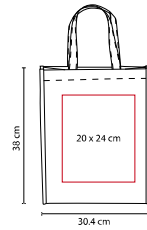

R

UTBags

SIN 138

BOLSA **MEZZOLA**

MATERIAL: Yute / Algodón

MEDIDA: 37.5 x 41 cm

ÁREA DE IMPRESIÓN: 20 x 18 cm

TÉCNICA DE IMPRESIÓN: Serigrafía

SIN 041

BOLSA **SHOPPER**

MATERIAL: Non Woven

MEDIDA: 39 x 44 x 9.5 cm

ÁREA DE IMPRESIÓN: 30 x 20 cm

TÉCNICA DE IMPRESIÓN: Serigrafía

COLORES: A/N/O/R/V

Vive la Publicidad

www.vivepublicidad.com

Bolsa con fuelle.

SIN 048

BOLSA AVERY

MATERIAL: Non Woven Laminado
 MEDIDA: 30.4 x 38 x 15.5 cm
 ÁREA DE IMPRESIÓN: 20 x 24 cm
 TÉCNICA DE IMPRESIÓN: Serigrafía
 COLORES: A/O/R/V

R

O

A

V

SIN 147

BOLSA BAGGARA

MATERIAL: Non Woven Laminado
 MEDIDA: 24.5 x 37.5 x 10 cm
 ÁREA DE IMPRESIÓN: 16 x 20 cm
 TÉCNICA DE IMPRESIÓN: Serigrafía
 COLORES: A/P/R/Y

P

A

Y

R