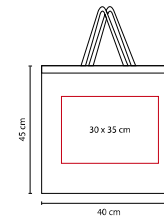

V

SIN 147

BOLSA BAGGARA

MATERIAL: Non Woven Laminado
 MEDIDA: 24.5 x 37.5 x 10 cm
 ÁREA DE IMPRESIÓN: 16 x 20 cm
 TÉCNICA DE IMPRESIÓN: Serigrafía
 COLORES: A/P/R/Y

P

A

Y

R

SIN 238

BOLSA TARAFÁ

MATERIAL: Non Woven
 MEDIDA: 18 x 10 cm Cerrada / 40 x 45 cm Abierta
 ÁREA DE IMPRESIÓN: 12 x 10 cm Abierta
 TÉCNICA DE IMPRESIÓN: Serigrafía
 COLORES: A/N/R

A

R

N

Bolsa con fuelle.

Bolsa con fuelle sellada a calor.

Bolsa plegable con broche de plástico.

SIN 088

BOLSA-MOCHILA ARECA

MATERIAL: Yute
 MEDIDA: 36 x 40 cm
 ÁREA DE IMPRESIÓN: 27 x 30 cm
 TÉCNICA DE IMPRESIÓN: Serigrafía
 COLORES: A/O/P/R/V

A

O

P

V

R

SIN 047

BOLSA CARNAVAL

MATERIAL: Non Woven Metalizado
 MEDIDA: 40 x 45 x 10 cm
 ÁREA DE IMPRESIÓN: 30 x 35 cm
 TÉCNICA DE IMPRESIÓN: Serigrafía
 COLORES: A/D/R/S/V

S

D

R

A