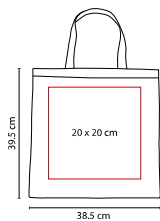

SIN 114

BOLSA WINTER

MATERIAL: Yute
 MEDIDA: 45.5 x 34 x 14 cm
 ÁREA DE IMPRESIÓN: 34 x 21 cm
 TÉCNICA DE IMPRESIÓN: Serigrafía
 COLORES: Beige

Bolsa con fuelle.

ἈΨŴMŠ†ŶŶŪRŪŴŴŪğçŶĬŬÉŪŶÉÉŴŠMĬŬŦŠ†ŶŶğ

ἈΨŴMŠ†ŶŶŪRŪŴŴŪğçŶĬŬÉŪŶÉÉŴŠMĬŬŦŠ†ŶŶğ ἈΨĬŶŶŦŬŶŠ†ŶŶÉŠŠŴŬÉŪŶĬŬğ

M

SIN 230

BOLSA ECOLÓGICA ENVIRONMENT

MATERIAL: Non Woven
 MEDIDA: 32 x 42 x 17.5 cm
 ÁREA DE IMPRESIÓN: 26 x 27 cm
 TÉCNICA DE IMPRESIÓN: Serigrafía
 COLORES: A/B/BE/C/M/N/O/R/V

Bolsa con fuelle.

TEXTILES / BOLSAS

R

SIN 910

BOLSA FEBO

MATERIAL: Non Woven
 MEDIDA: 34.5 x 35 x 9 cm
 ÁREA DE IMPRESIÓN: 23 x 18 cm
 TÉCNICA DE IMPRESIÓN: Serigrafía
 COLORES: A/B/N/R/V

Bolsa frontal. Porta llaves. Bolsa con fuelle.

Vive
 Publicidad

www.vivepublicidad.com

SIN 111

BOLSA GERINE

MATERIAL: Poliéster
 MEDIDA: 10.5 x 11.5 cm Cerrada / 38.5 x 39.5 cm Abierta
 ÁREA DE IMPRESIÓN: 6 x 6 cm Cerrada / 20 x 20 cm Abierta
 TÉCNICA DE IMPRESIÓN: Serigrafía
 COLORES: A/R