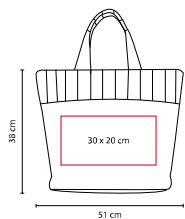

BOLSAS

SIN 062

BOLSA TORBA

MATERIAL: Yute

MEDIDA: 46 x 32 x 17 cm

ÁREA DE IMPRESIÓN: 40 x 15 cm

TÉCNICA DE IMPRESIÓN: Serigrafía

COLORES: A/N/R

R

N

A

SIN 065

BOLSA MALLORQUÍN

MATERIAL: Yute
 MEDIDA: 51 x 38 x 14.5 cm
 ÁREA DE IMPRESIÓN: 30 x 20 cm
 TÉCNICA DE IMPRESIÓN: Serigrafía
 COLORES: A/O/P/R/V

R

O

P

V

A

SIN 087

BOLSA ALMEZ

MATERIAL: Yute
 MEDIDA: 35 x 32.5 x 20 cm
 ÁREA DE IMPRESIÓN: 18 x 18 cm
 TÉCNICA DE IMPRESIÓN: Serigrafía
 COLORES: A/R/V

V

Bolsa con fuelle.

R

A

SIN 055

BOLSA LENA

MATERIAL: 100% Algodón
 MEDIDA: 48.5 x 32 x 10 cm
 ÁREA DE IMPRESIÓN: 10 x 13 cm
 TÉCNICA DE IMPRESIÓN: Bordado
 COLORES: A/R/V

A

V

R